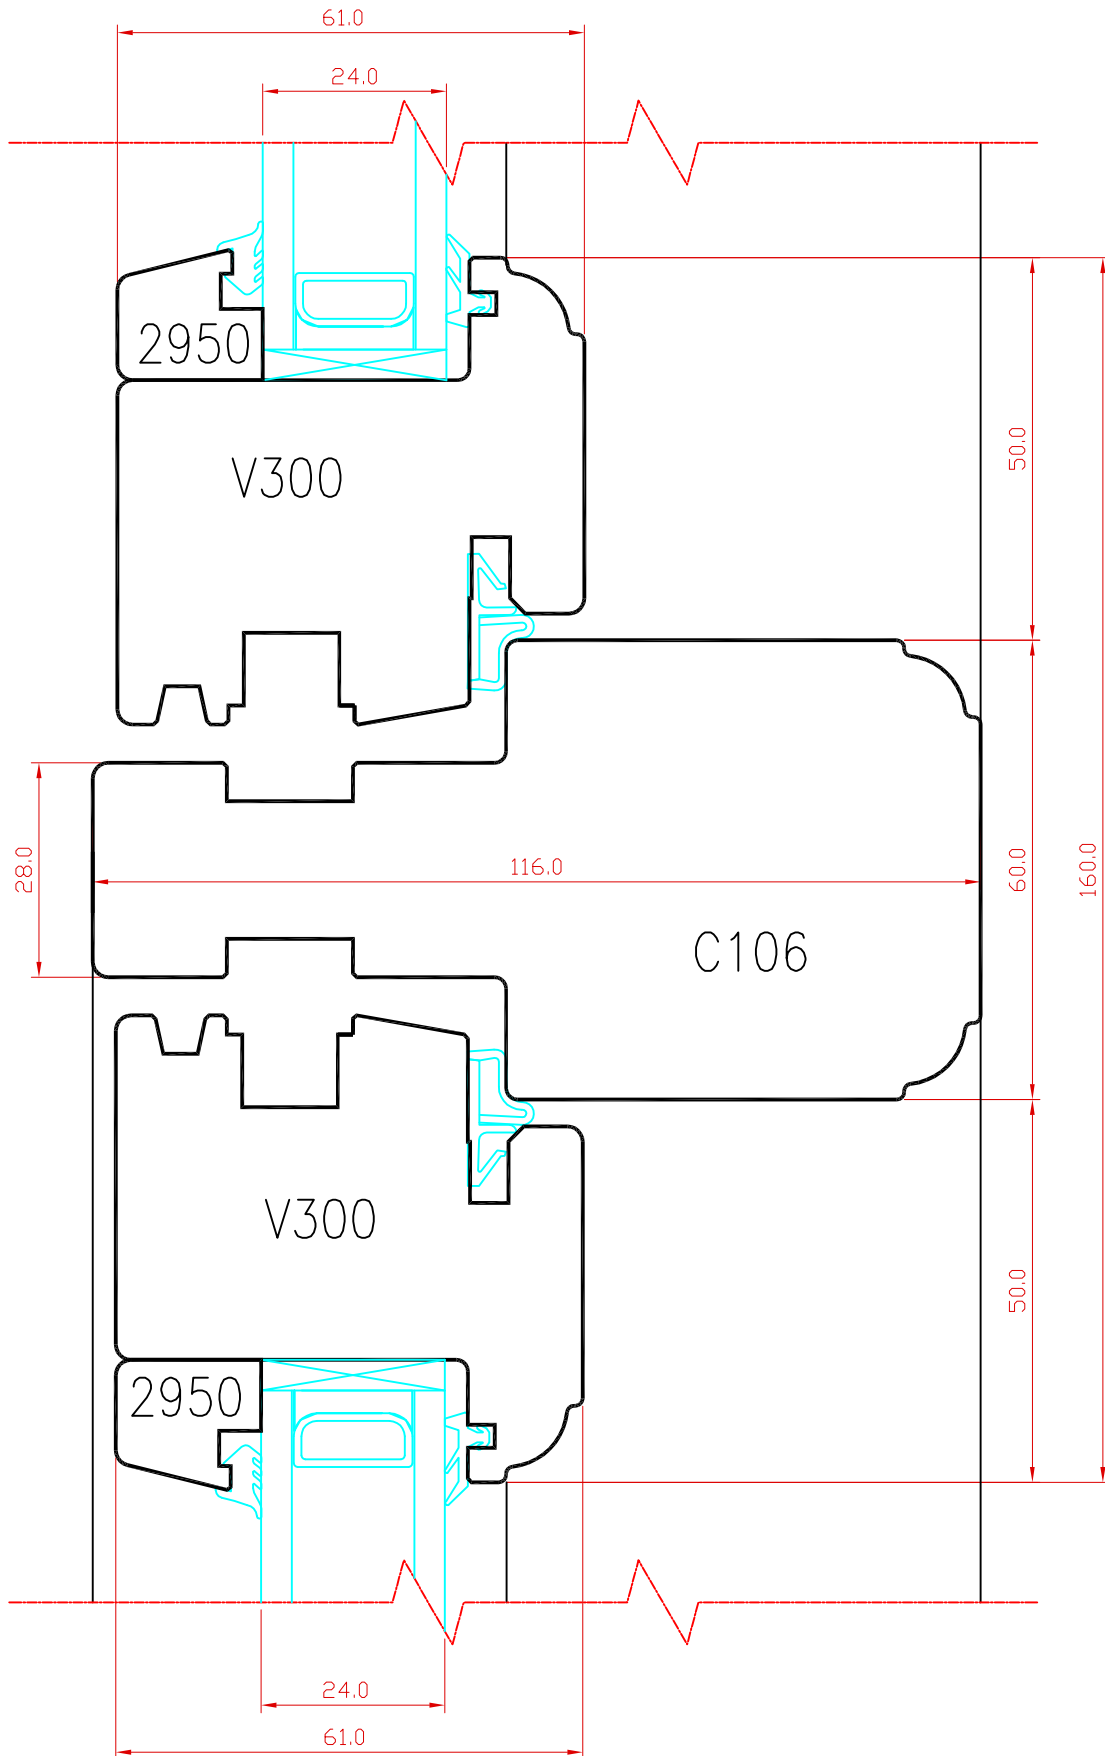

TOOTMINE.

Viking Window AS
Mäo, Järvamaa 72751 tlf.372 38 48 900

VIKING-12 AKEN.

HOR. LÕIGE IMPOSTIST C106 KOOS
RAAMIDEGA.

JOONISE NR:

V2.1000.04

KUUPÄEV: 13.03.12

EJ.

MÕÖT: 1:1

REVISION A:

REVISION B:

REVISION C:

KINNITATUD:

VJ.

Tootja jätab endale õiguse teha muudatusi !